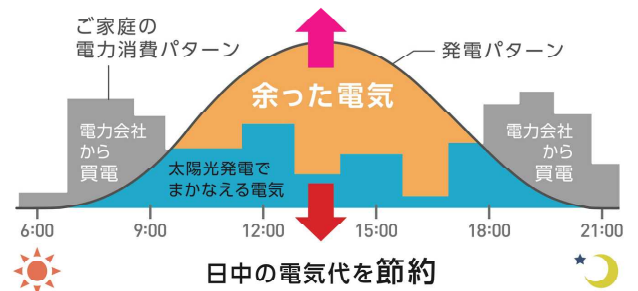

■期間 2020年4月5日～2021年3月31日

日天株式会社

〒222-0033 横浜市港北区新横浜 1-7-9 友泉新横浜 1丁目ビル 1階

TEL:045-476-0811 FAX:045-476-0812 MAIL:support@nitten-solar.co.jp

ご不明点。ご相談はお気軽にご連絡ください！

0120-27-6280

※土日も対応致します。